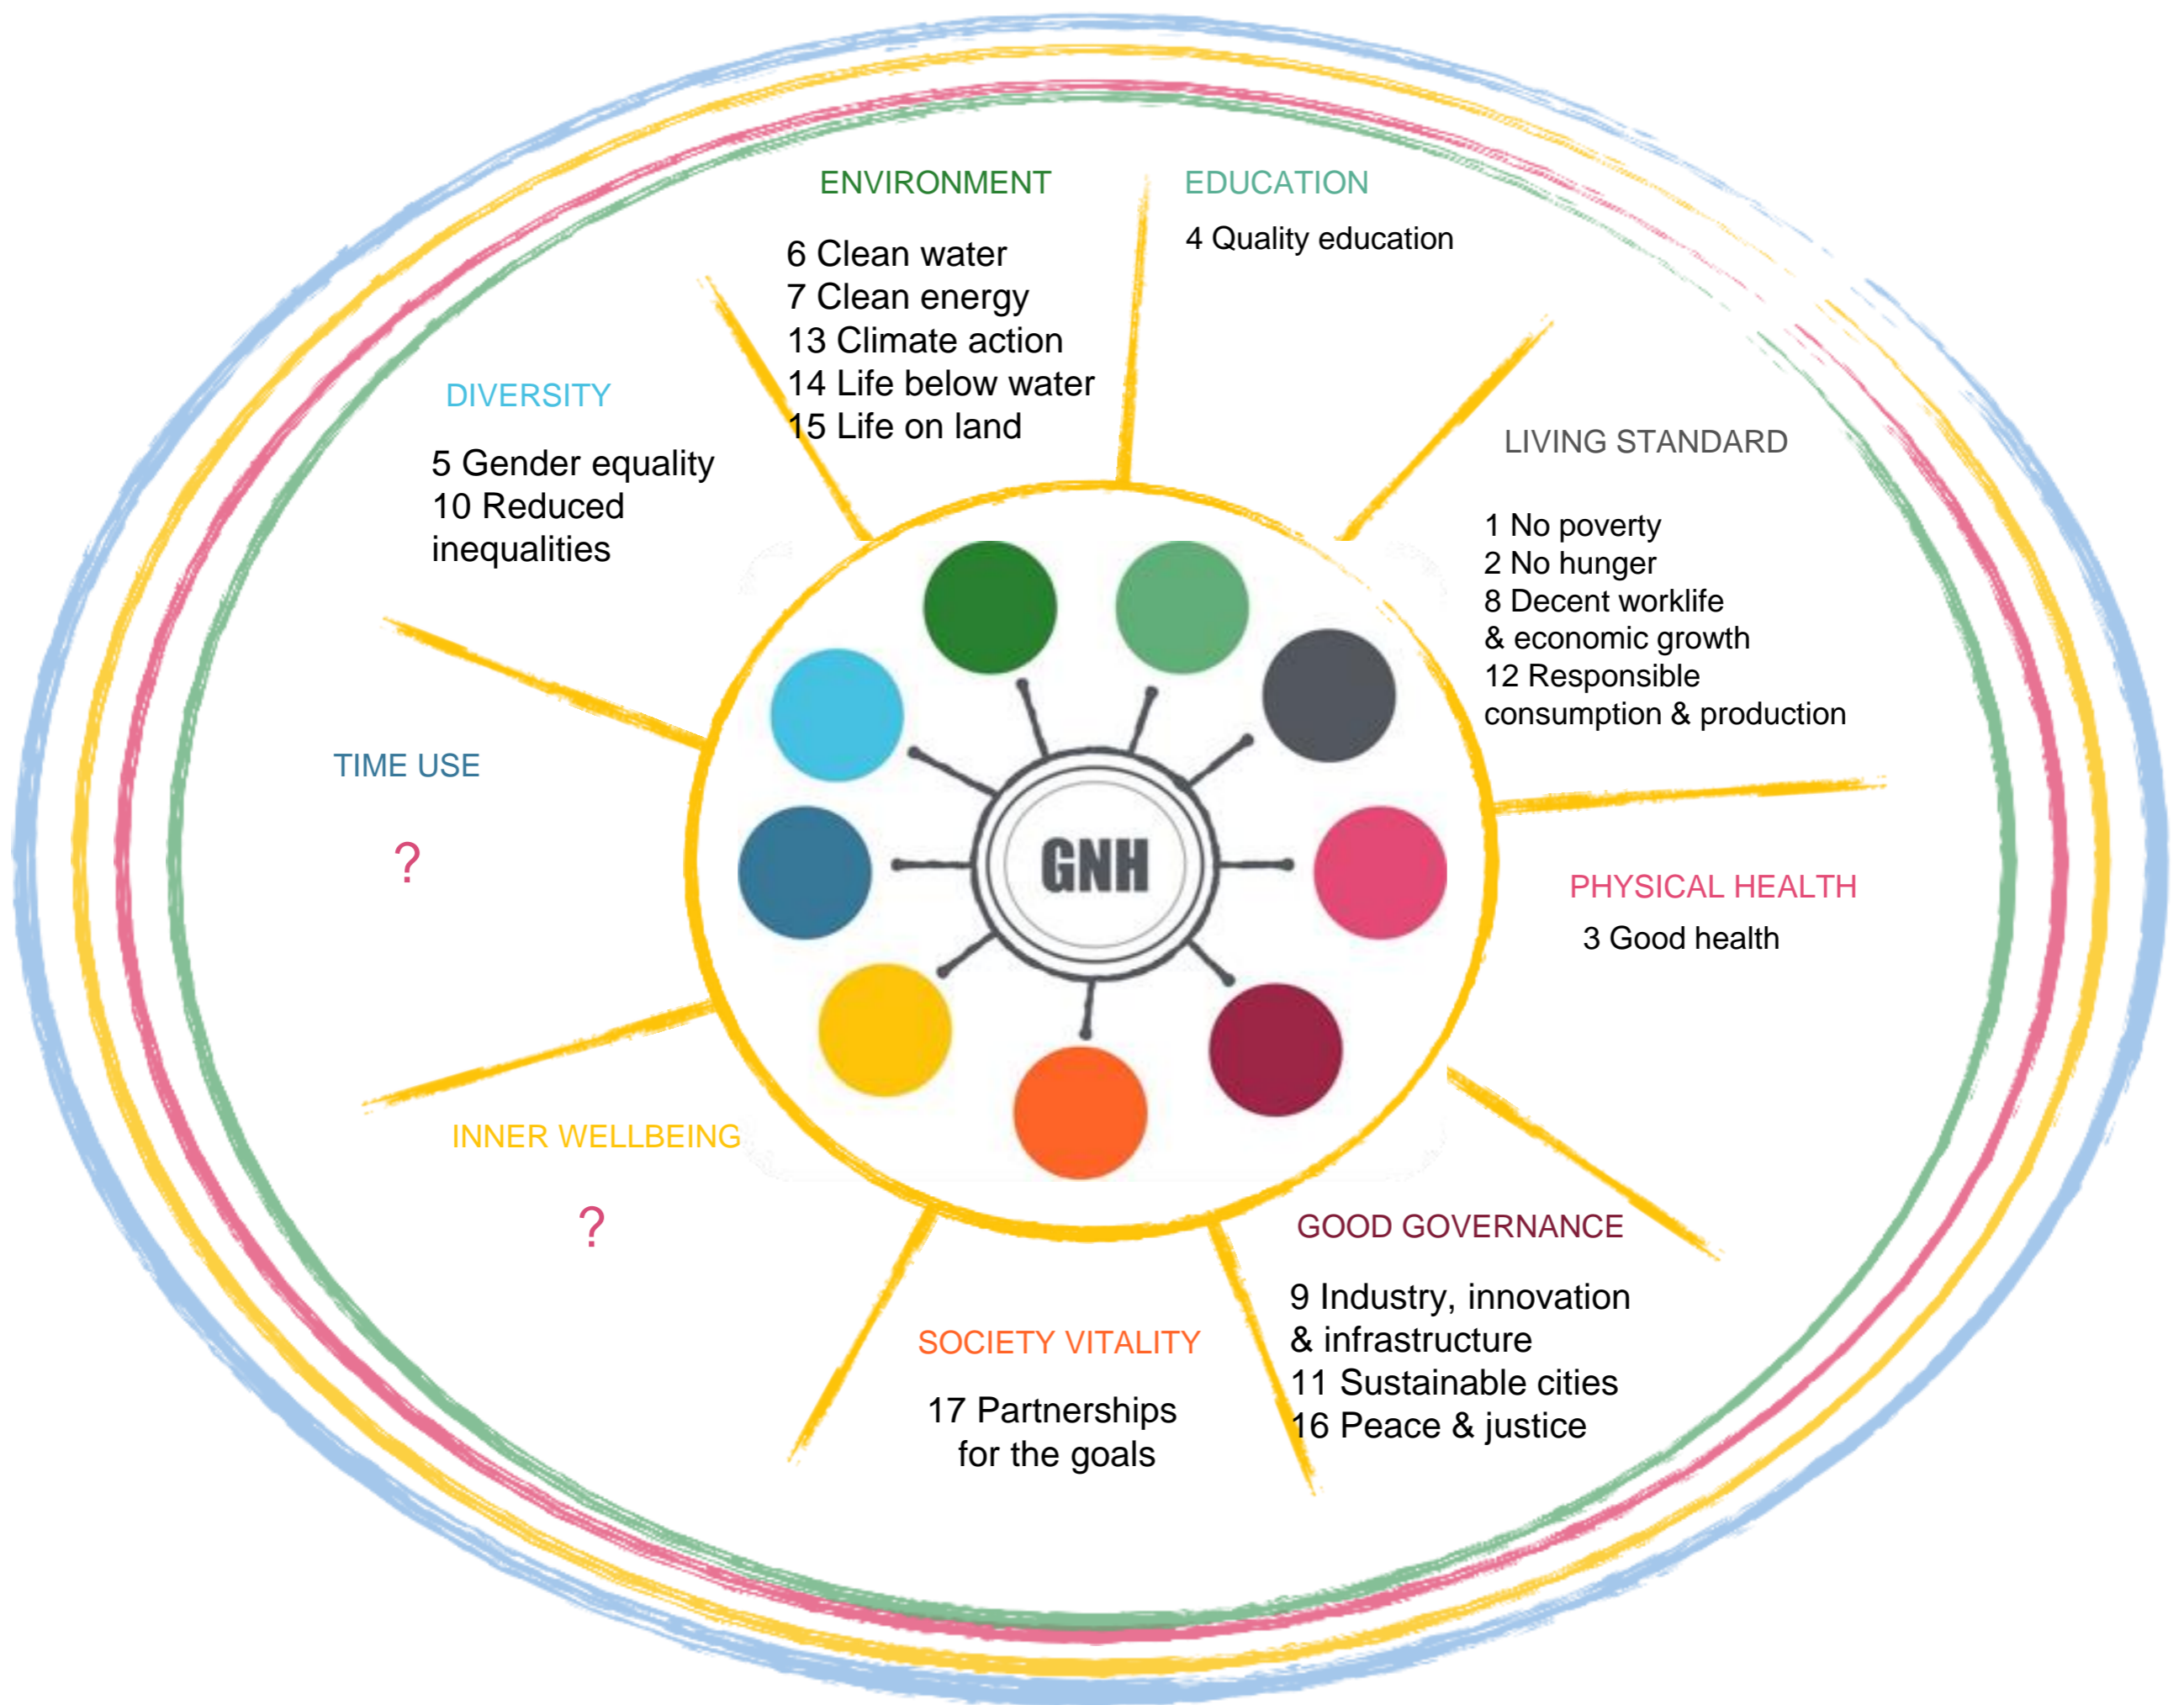

# FRACTALS OF WELFARE

*PATTERNS WORTH REPEATING*

ЧТО ТВОРИТСЯ?

# КАМЕРТОН ДЛЯ ЦЕЛОСТНОГО ВИДЕНИЯ

*НЕ ТОЛЬКО ПОКАЗАТЕЛЬ*

ЧТО "GNH SWEDEN"?

ФРАКТАЛЫ БЛАГОСОСТОЯНИЯ

*БОЛЬШЕ, ЧЕМ ПОКАЗАТЕЛЬ  
МОДЕЛИ СТОИТ ПОВТОРЯТЬ*

HOLISTIC WELFARE

# ДЕРЕВО НАСТРОЙКИ

ОСНОВА ВИДЕНИЯ

ЦЕЛОСТНОЕ СОЦИАЛЬНОЕ ОБЕСПЕЧЕНИЕ

НАСТРОЙКА ДЕРЕВА

ЯДРО ВИДЕНИЯ

GNH & THE GLOBAL GOALS

TUNING TREE

CORE OF VISION

**THE GLOBAL GOALS**  
For Sustainable Development

TO MEASURE WHAT WE TREASURE