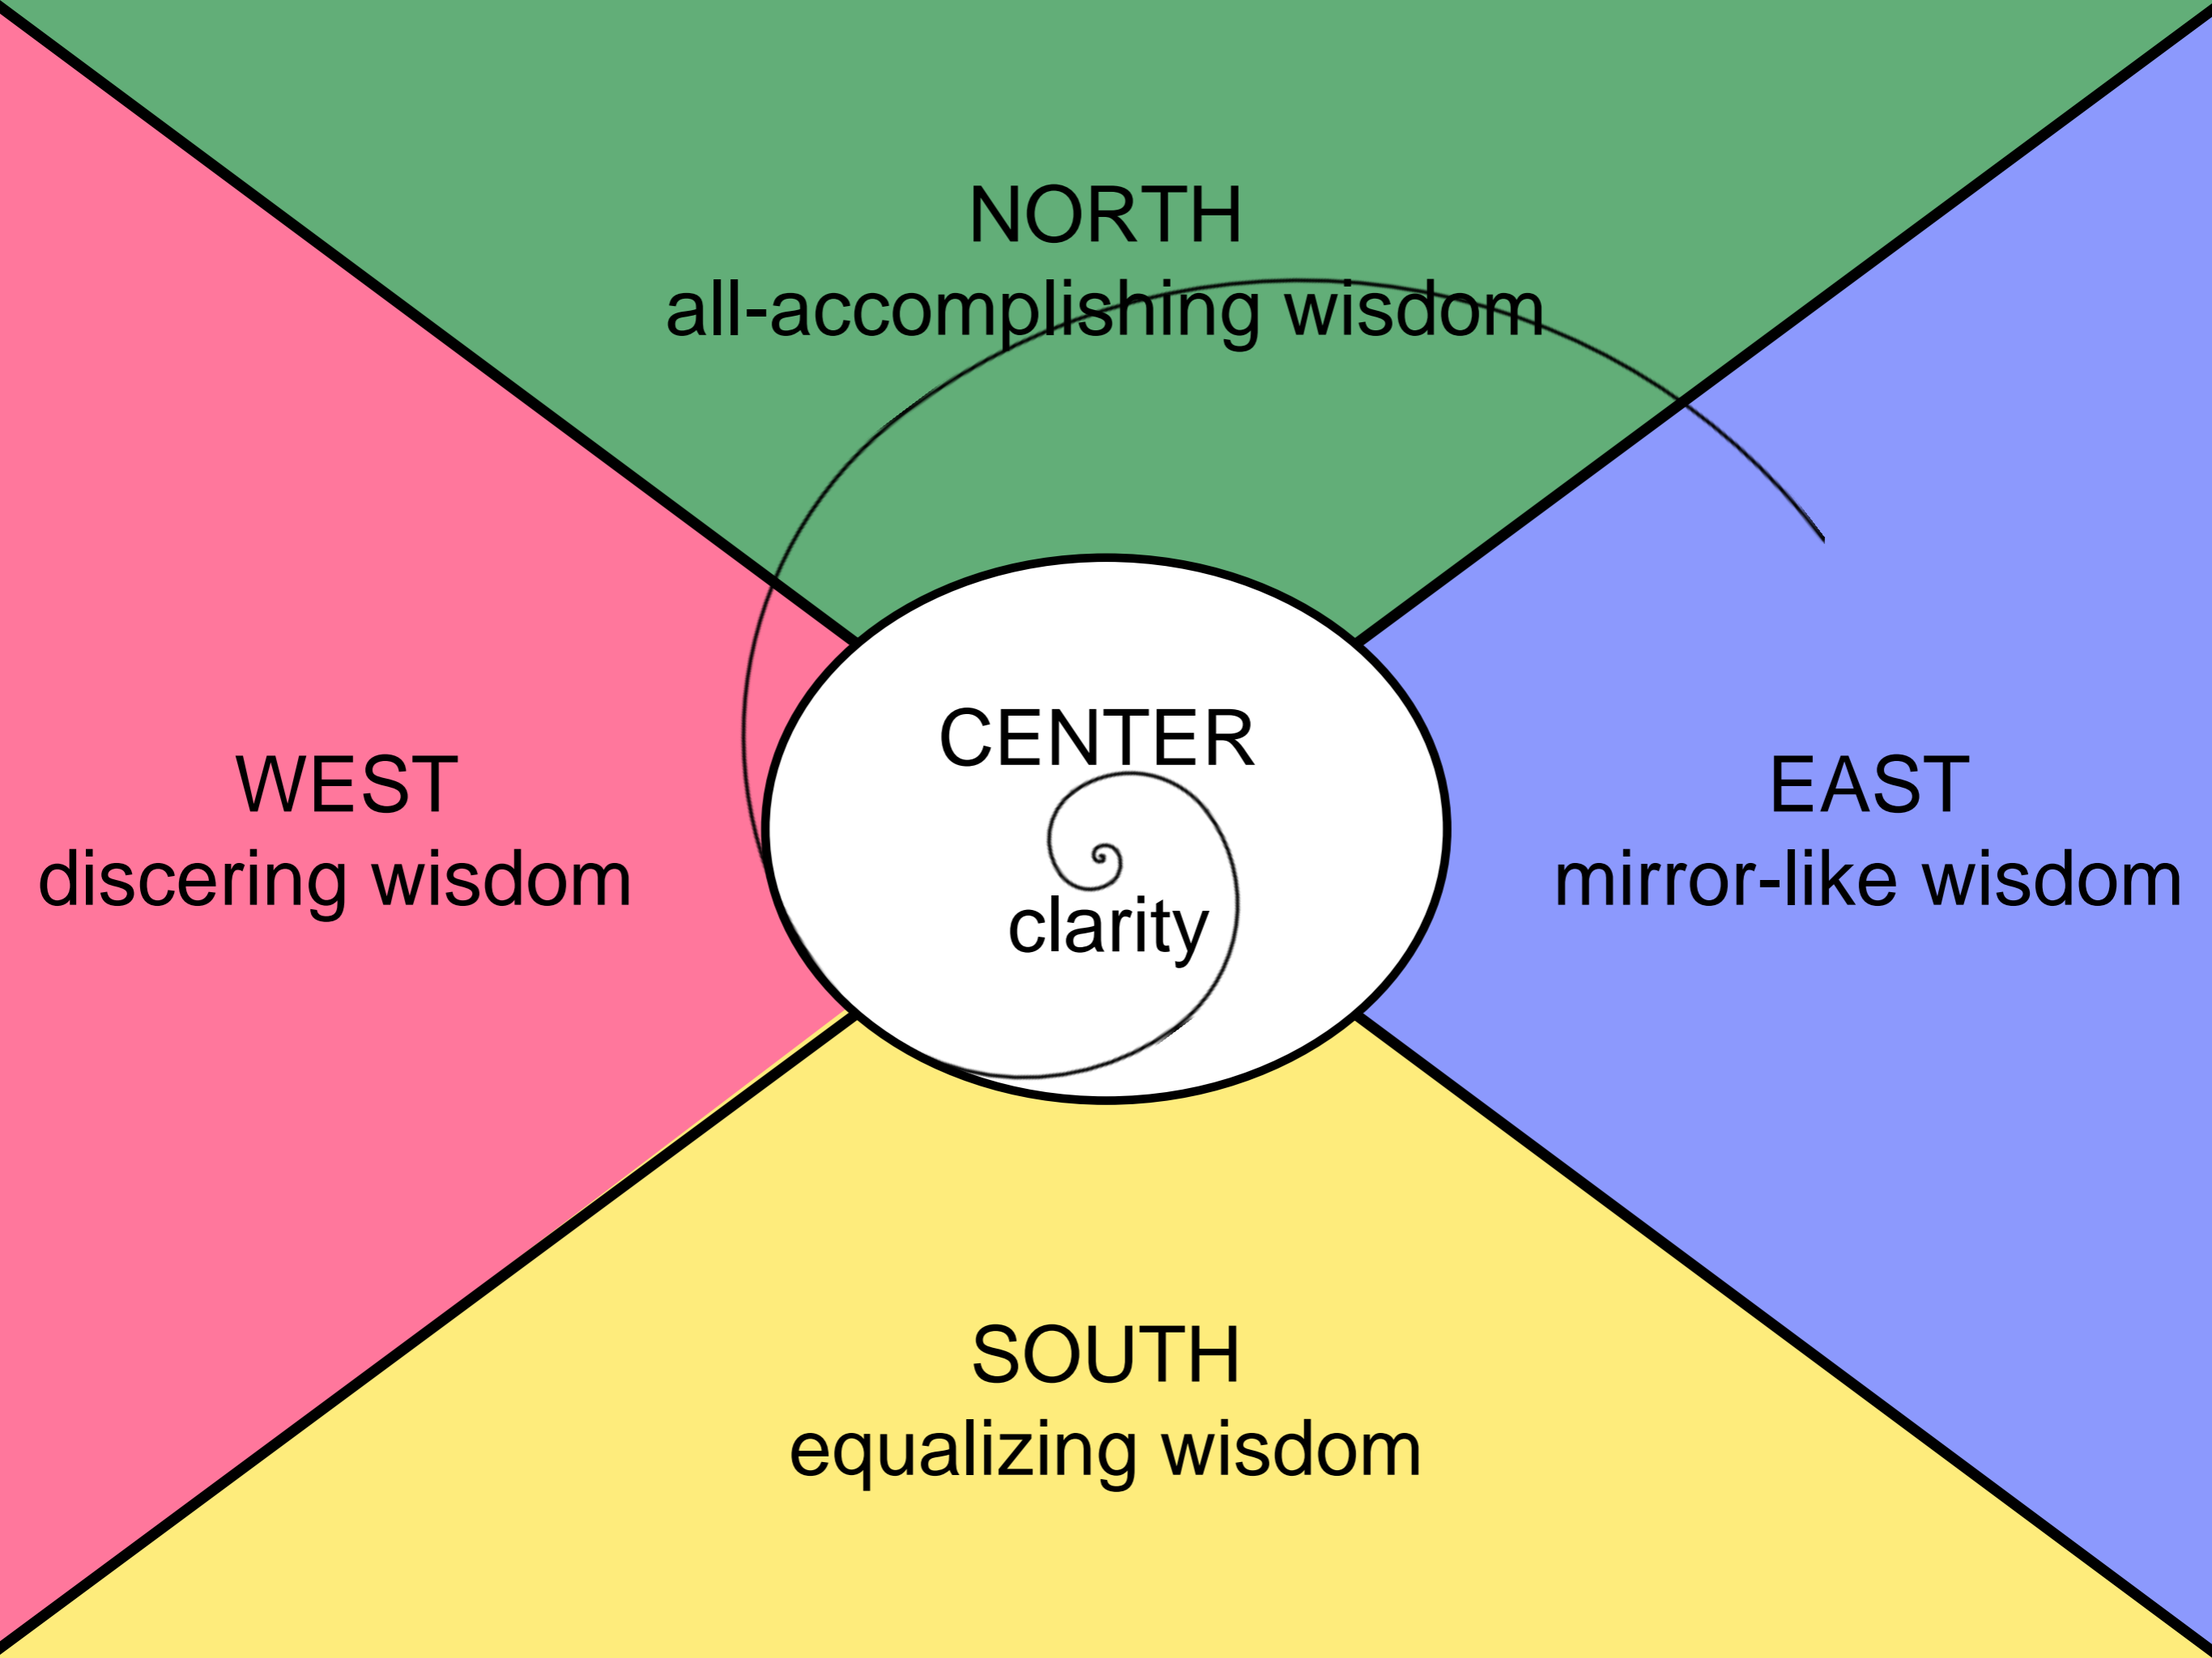

GNH AS A GRASSROOT VISION

# GLOBAL NATURAL HARMONY

*A SWEDISH MIDDLE WAY*

Анна Росенгрен  
инициатор & один из создателей GNH Sweden

**ВИДЕНИЕ**

Глобальная гармония природы  
Валовое национальное счастье

мудрость &  
сострадание

NORTH

# МУДРОСТЬ И СОСТРАДАНИЕ ТРАНСФОРМИРУЮТ МИРОВОЗЗРЕНИЕ

WHAT IS GNH?